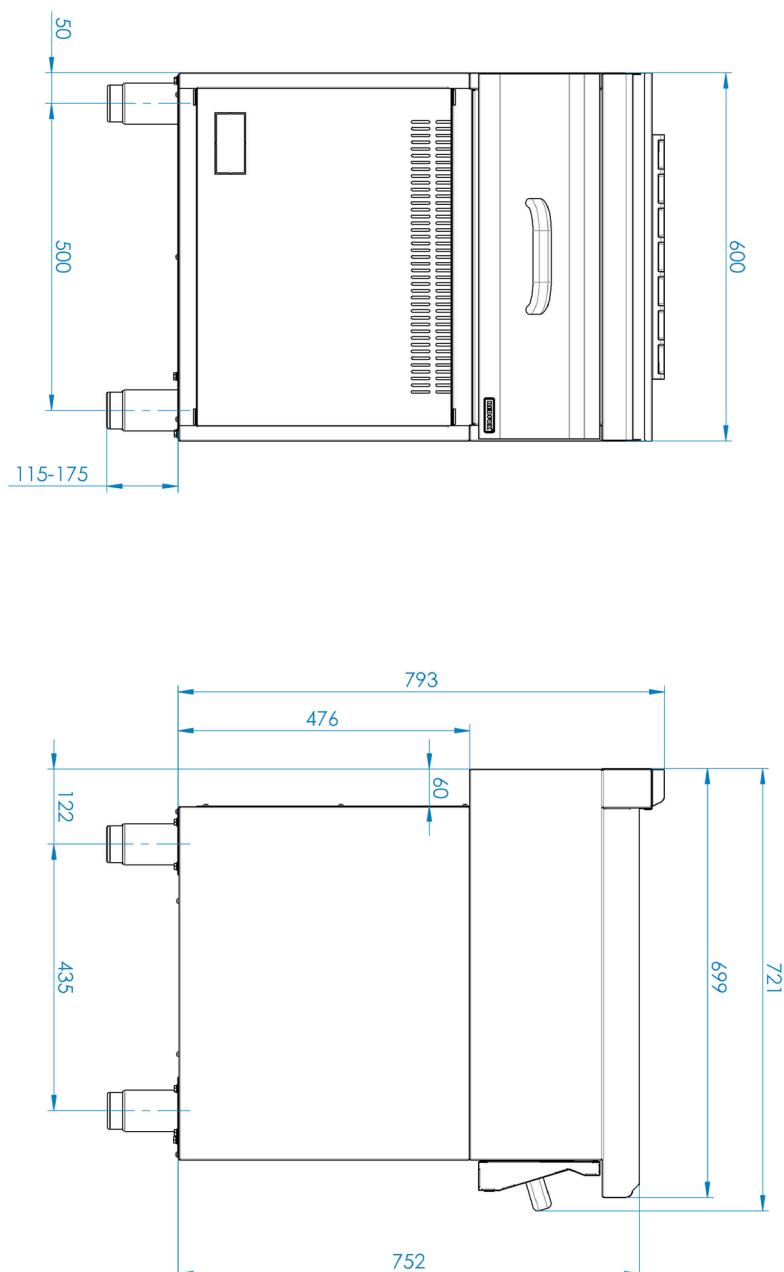

## Pracovní plocha 70/60

<b>Model</b>	<b>Sap kód</b>	00038488
PP 70/60	<b>Skupina artiklů</b>	Neutrální moduly

– Materiál: AISI 304 vrchní deska, AISI 430 opláštění

## Pracovní plocha 70/60

Model

Sap kód

00038488

PP 70/60

Skupina artiklů

Neutrální moduly

### Pracovní plocha 70/60

<b>Model</b>	<b>Sap kód</b>	00038488
PP 70/60	<b>Skupina artiklů</b>	Neutrální moduly

**1. Sap kód:**

00038488

**6. Šířka brutto [mm]:**

640

**2. Šířka netto [mm]:**

600

**7. Hloubka brutto [mm]:**

975

**3. Hloubka netto [mm]:**

909

**8. Výška brutto [mm]:**

800

**4. Výška netto [mm]:**

721